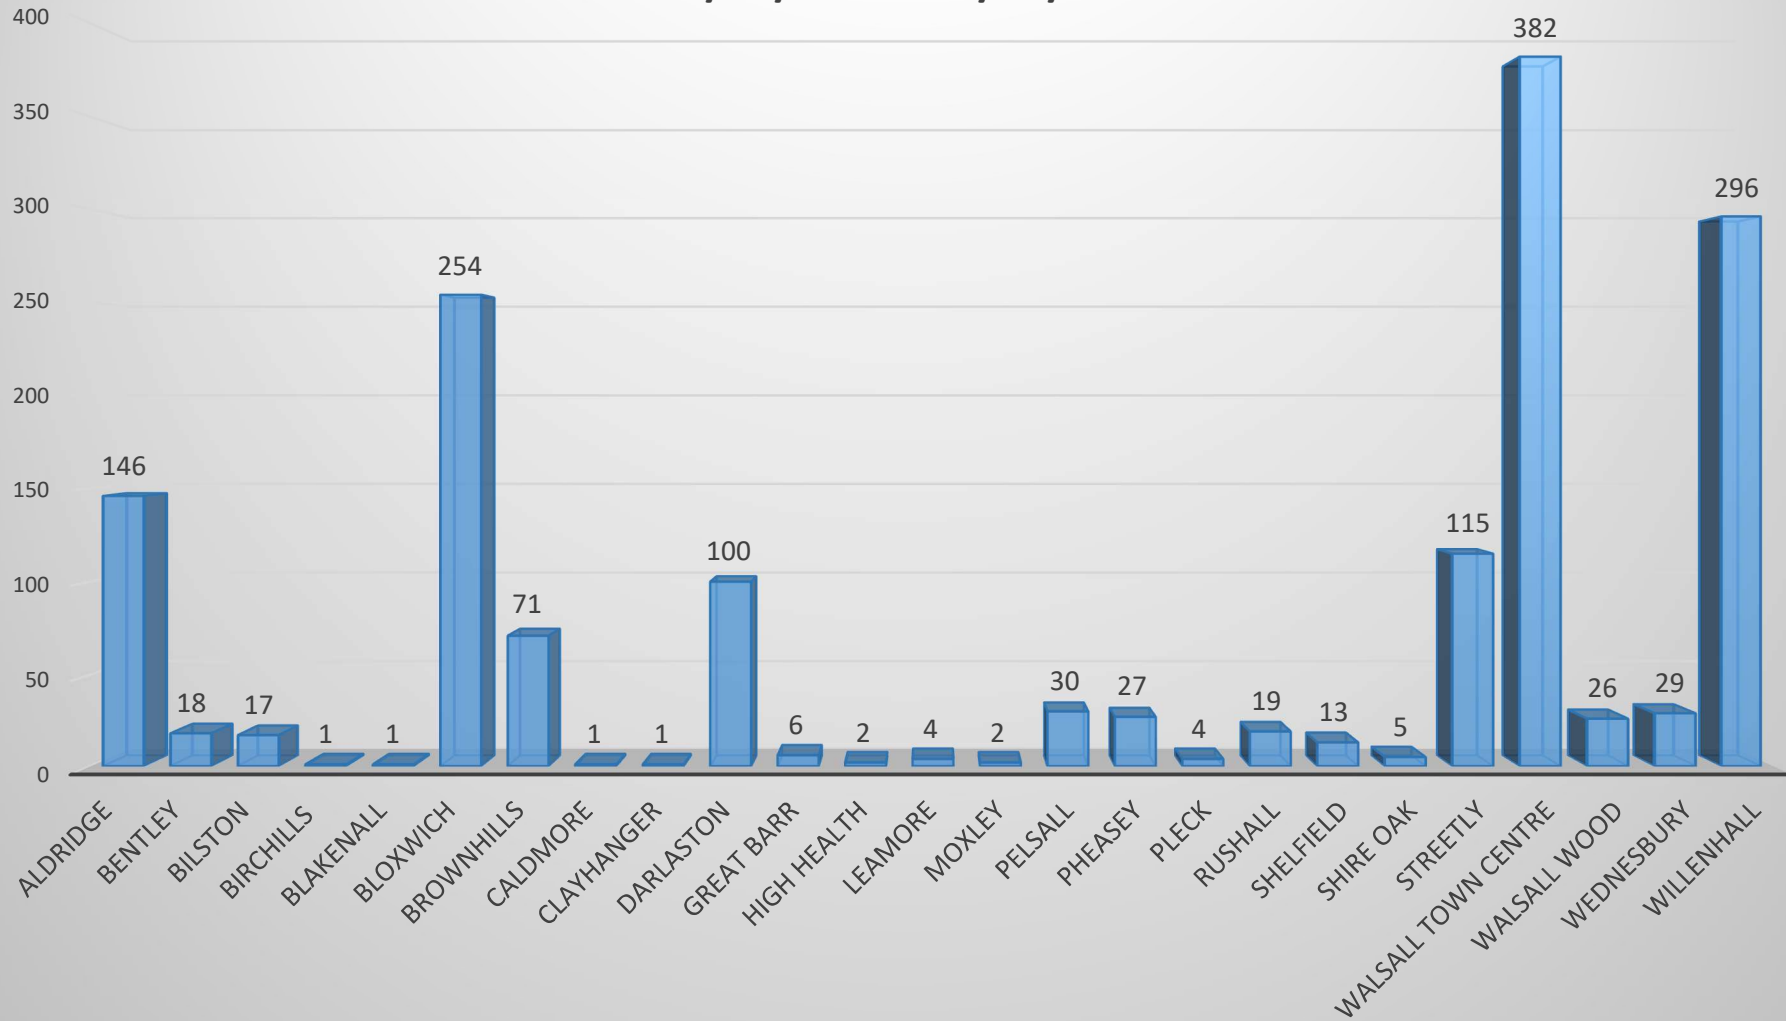

Litter data 1-4-2017 – 31/3/2018

- | | | | | | | |
|-----------------------|--------------|--------------|----------------|---------------|-------------|--------------|
| ■ Aldridge | ■ Birchills | ■ Bentley | ■ Bilston | ■ Blakenall | ■ Bloxwich | ■ Brownhills |
| ■ Caldmore | ■ Clayhanger | ■ Darlaston | ■ Great Barr | ■ High Health | ■ Leamore | ■ Moxley |
| ■ Pelsall | ■ Pheasey | ■ Pleck | ■ Rushall | ■ Sheffield | ■ Shire Oak | ■ Streetly |
| ■ Walsall Town Centre | ■ Wednesbury | ■ Willenhall | ■ Walsall wood | | | |

Litter Complaints 01/04/2017 - 31/03/2018

Litter Complaints 01/04/2018 - 31/03/2019

Litter Complaints 01/4/2019 - 31/3/2020