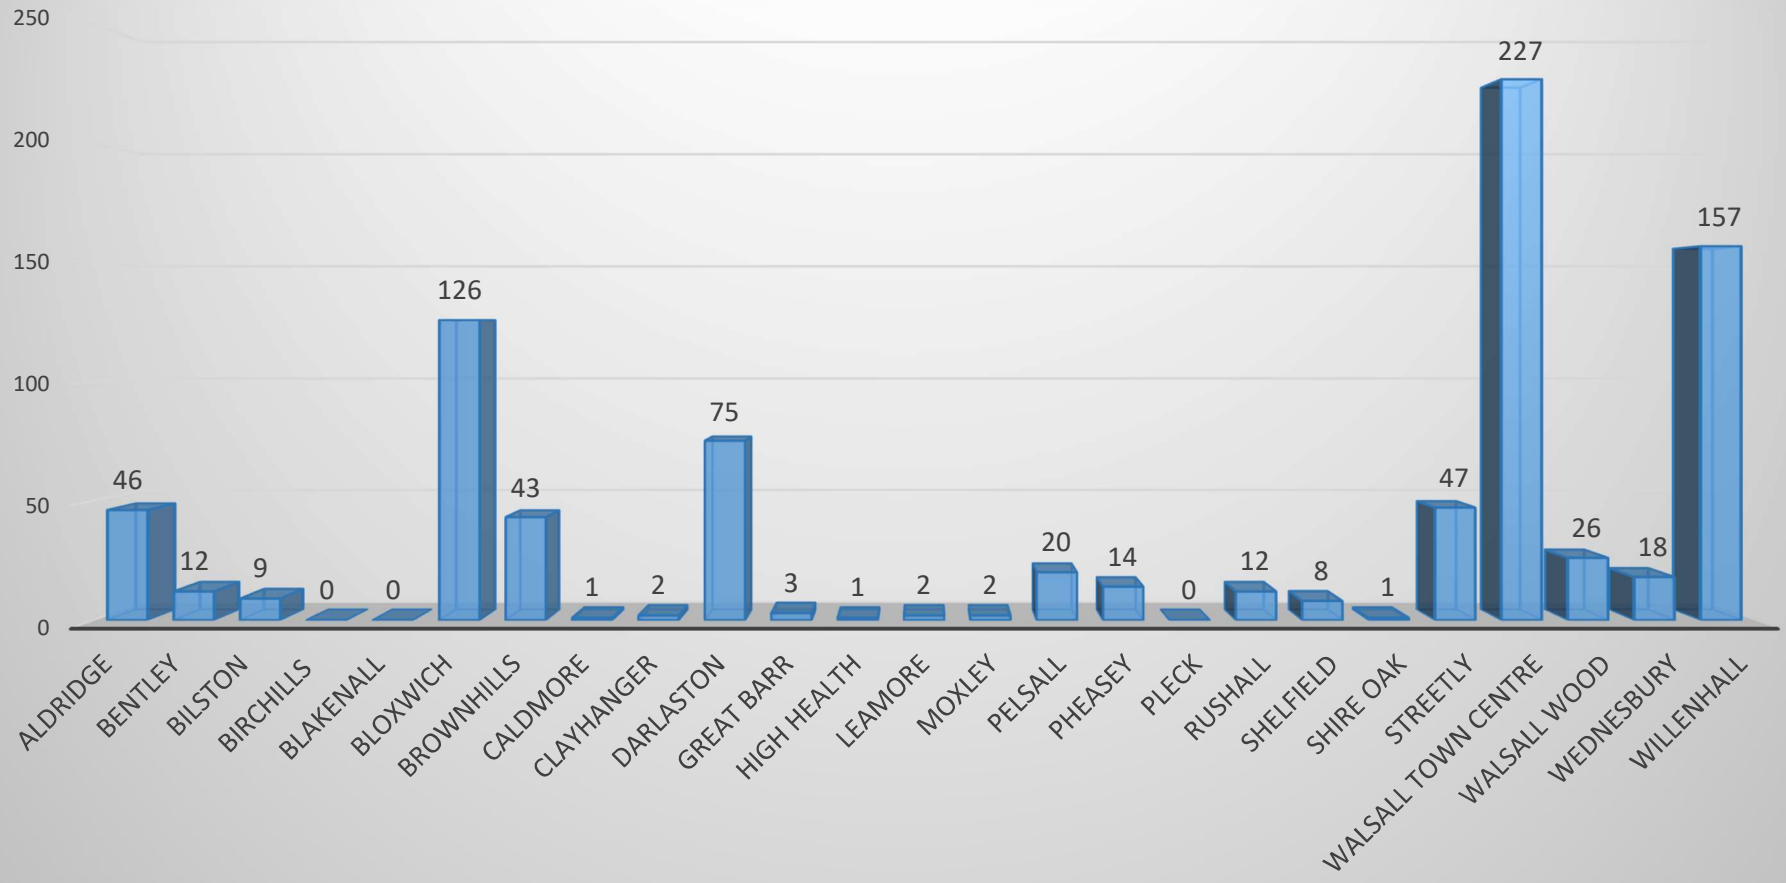

Litter data 1-4-2017 – 31/3/2018

- | | | | | | | |
|-----------------------|--------------|--------------|----------------|---------------|-------------|--------------|
| ■ Aldridge | ■ Birchills | ■ Bentley | ■ Bilston | ■ Blakenall | ■ Bloxwich | ■ Brownhills |
| ■ Caldmore | ■ Clayhanger | ■ Darlaston | ■ Great Barr | ■ High Health | ■ Leamore | ■ Moxley |
| ■ Pelsall | ■ Pheasey | ■ Pleck | ■ Rushall | ■ Sheffield | ■ Shire Oak | ■ Streetly |
| ■ Walsall Town Centre | ■ Wednesbury | ■ Willenhall | ■ Walsall wood | | | |

Litter Complaints 01/04/2017 - 31/03/2018

Litter Complaints 01/04/2018 - 31/03/2019

Litter Complaints 01/4/2019 - 31/3/2020