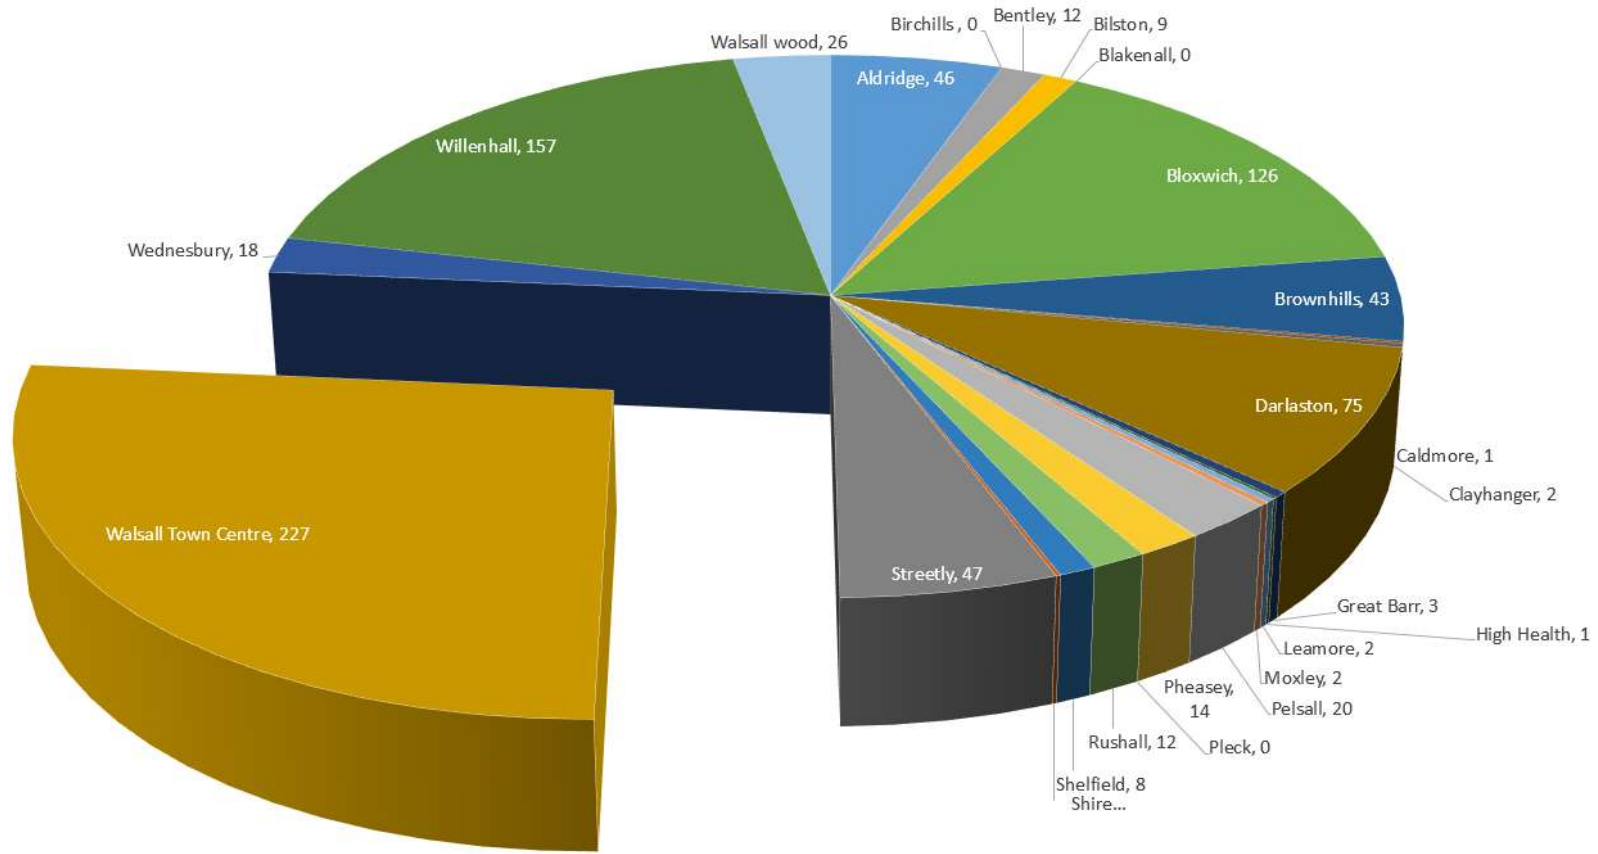

Litter data 1-4-2017 – 31/3/2018

- | | | | | | | |
|-----------------------|--------------|--------------|----------------|---------------|-------------|--------------|
| ■ Aldridge | ■ Birchills | ■ Bentley | ■ Bilston | ■ Blakenall | ■ Bloxwich | ■ Brownhills |
| ■ Caldmore | ■ Clayhanger | ■ Darlaston | ■ Great Barr | ■ High Health | ■ Leamore | ■ Moxley |
| ■ Pelsall | ■ Pheasey | ■ Pleck | ■ Rushall | ■ Sheffield | ■ Shire Oak | ■ Streetly |
| ■ Walsall Town Centre | ■ Wednesbury | ■ Willenhall | ■ Walsall wood | | | |

Litter Complaints 01/04/2017 - 31/03/2018

Litter Complaints 01/04/2018 - 31/03/2019

Litter Complaints 01/4/2019 - 31/3/2020